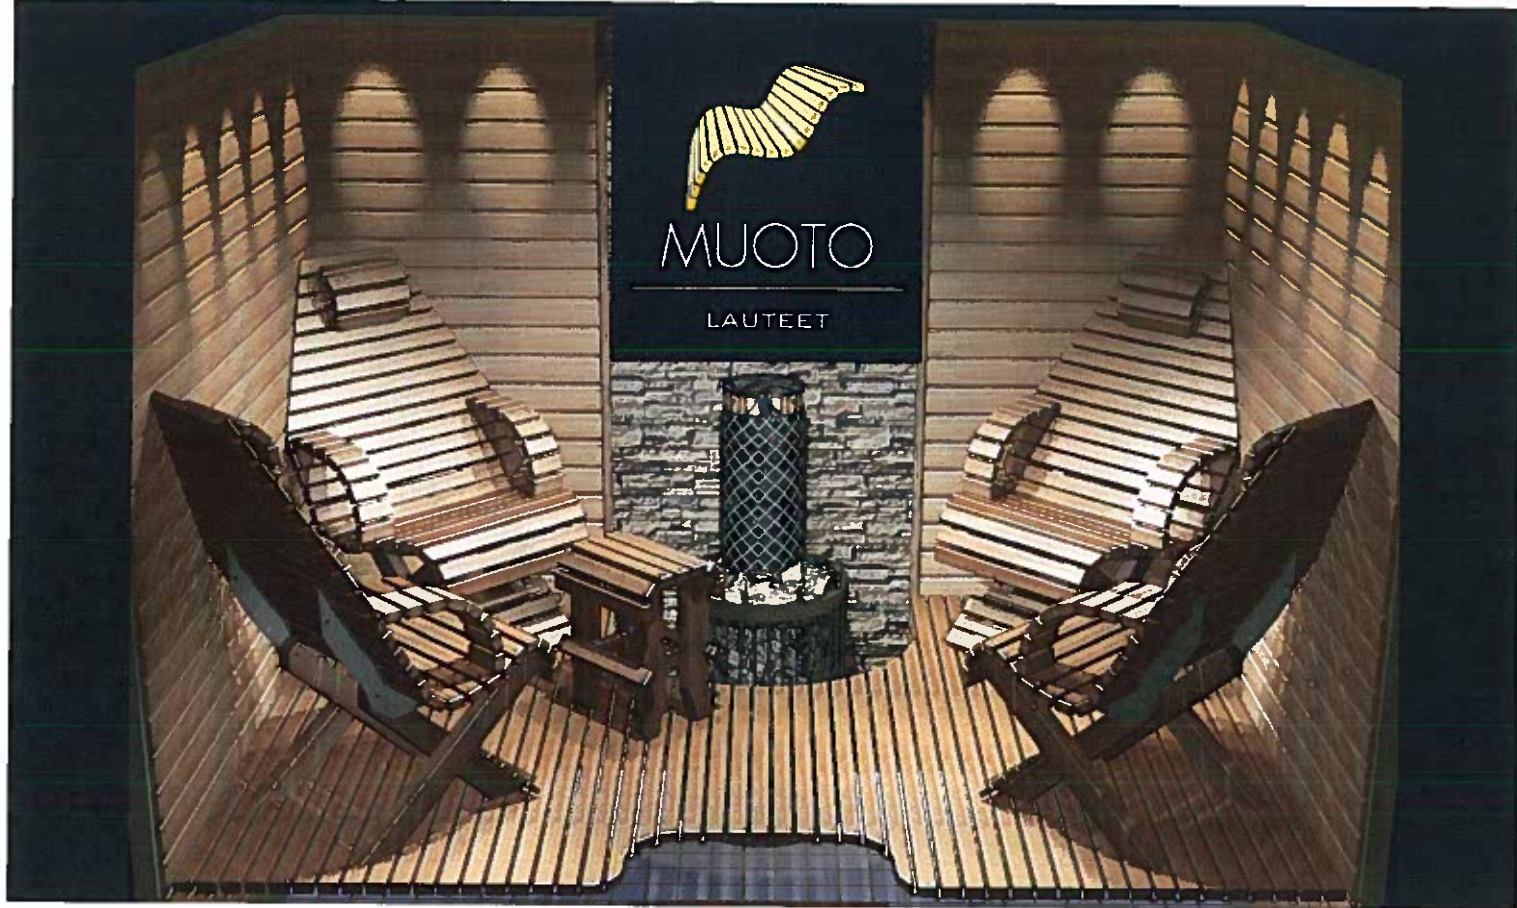

Rentoutumista edistävillä MUOTO-penkeillä lisää saunomisen nautittavuutta niin saunoissa, kuin pukuhuoneissa ja terasseilla.
 MUOTO-penkki, 2 kpl liikuteltavia käsinojia ja säädettävä niskatuki (sis. alv. 24%)